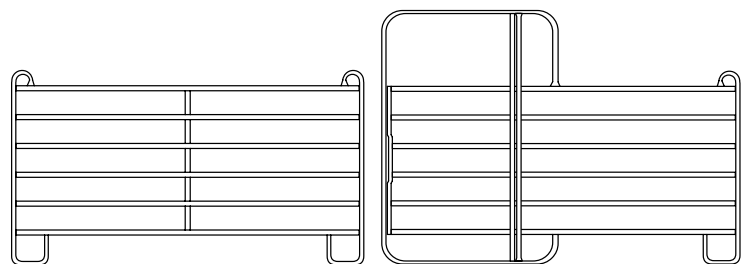

## TIL HESTE OG KVÆG

Disse nye, mobile fangefoldelementer er en genial hegnsløsning, du kan anvende på utallige måder, både til kvæg og heste.

Ud over fangfolde kan du bygge bokse, roundpens og andre fleksible indhegninger.

De kan flyttes og sættes sammen igen og igen i mange variationer ved hjælp af kæder i elementets ende. Samlingen med kæder er en stor fordel i ujævnt terræn.

Bøjlerne i bunden gør elementerne nemme at trække på plads, og de afrundede kanter giver sikkerhed for både dyr og mennesker.

Poda fangefoldelementer er fremstillet af kraftige, elliptiske stålrør og bliver fuldstændigt varmgalvaniseret efter svejsning. De er derfor ekstremt holdbare.

Elementerne findes i 2 modeller og 3 længder. Begge modeller er 170 cm høje, men den ene har en låge, der er 122 cm bred og 220 cm høj. Elementerne fås i længderne 240, 300 og 360 cm.

### Eksempler: Roundpen

11 x element  
1 x element med dør