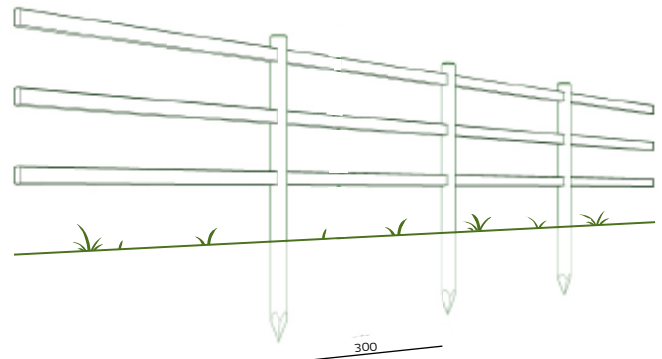

Colorado-lægterne er fremstillet i dimensionen 5x10cm og er afrundede i top og bund. Flotte at se på - og behagelige og sikre at røre ved.

De runde pæle har en diameter på 12 cm og er forsynet med

nøjagtige udfræsninger til lægterne. Poda yder 20 års garanti på pælene, der er imprægneret i bedste klasse til jordkontakt.

Fremstillet i europæisk fyrretræ

Trykimprægneret i bedste klasse til jordkontakt

Grønimpregneret eller brunimpregneret (brunimpregneret leveres mod et mindre tillæg)

Stolper: Runde Ø12 cm. Fræsede huller til 2 eller 3 Colorado-lægter

Lægter: Høvlede og slebne med afrundede kanter, 10x5x300 cm

Pæleafstand: 3 meter

Afstand mellem lægter på 2-lægtet hegn (fra stolpens top til toppen af lægterne): 10 og 65 cm

Afstand mellem lægter på 3-lægtet hegn (fra stolpens top til toppen af lægterne): 10, 50 og 90 cm

Vejledende højder: Op til 120 cm (2-lægtet hegn), op til 140 cm (3-lægtet hegn)

Colorado lægte

Colorado-hegn med 2 lægter

Colorado-hegn med 3 lægter

Varenumre

Lægte

356300 Colorado lægte, 300 cm

Stolper til 2-lægte hegn