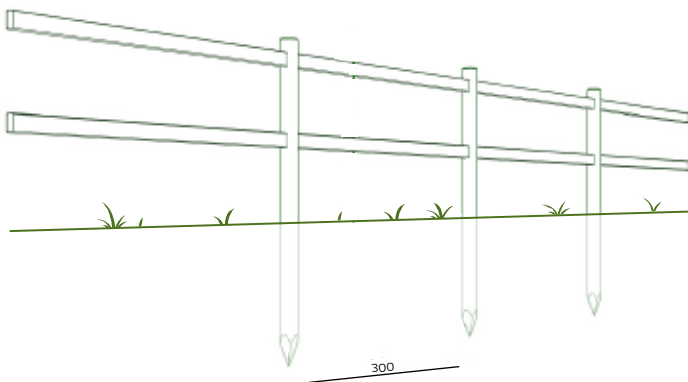

Colorado-lægterne er fremstillet i dimensionen 5x10cm og er afrundede i top og bund. Flotte at se på - og behagelige og sikre at røre ved.

De runde pæle har en diameter på 12 cm og er forsynet med

nøjagtige udfræsninger til lægterne. Poda yder 20 års garanti på pælene, der er imprægneret i bedste klasse til jordkontakt.

Fremstillet i europæisk fyrretræ

Trykimprægneret i bedste klasse til jordkontakt

Grønimpregneret eller brunimpregneret (brunimpregneret leveres mod et mindre tillæg)

Stolper: Runde Ø12 cm. Fræsede huller til 2 eller 3 Colorado-lægter

Lægter: Høvlede og slebne med afrundede kanter, 10x5x300 cm

Pæleafstand: 3 meter

Afstand mellem lægter på 2-lægtet hegn (fra stolpens top til toppen af lægterne): 10 og 65 cm

Afstand mellem lægter på 3-lægtet hegn (fra stolpens top til toppen af lægterne): 10, 50 og 90 cm

Vejledende højder: Op til 120 cm (2-lægtet hegn), op til 140 cm (3-lægtet hegn)

Colorado lægte

Colorado-hegn med 2 lægter

Colorado-hegn med 3 lægter

Varenumre

Lægte

356300 Colorado lægte, 300 cm

Stolper til 2-lægte hegn